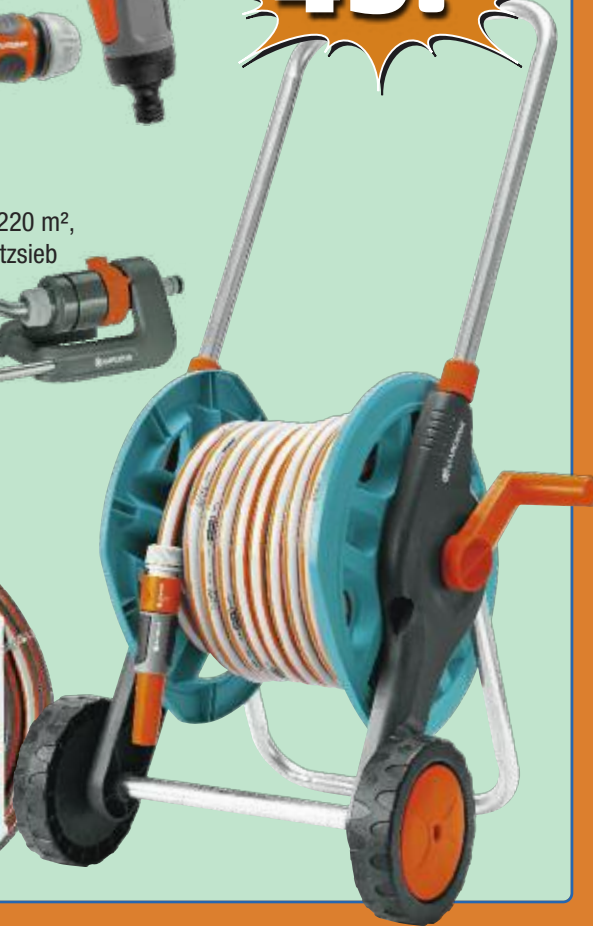

**Fugenkratzer**

**8.99**

**13.99**

**49.99**

**Classic  
„Poloregner 220“**  
Stufenlos einstellbare Reichweite  
von 7 bis max. 18 m, Sprengbreite  
max. 13 m, beregnete Fläche 90 bis max. 220 m<sup>2</sup>,  
Wartungsfrei durch feinmaschiges Schmutzsieb  
aus Edelstahl

**14.99**

**Schlauch**  
1/2 Zoll,  
18 m

**14.99**