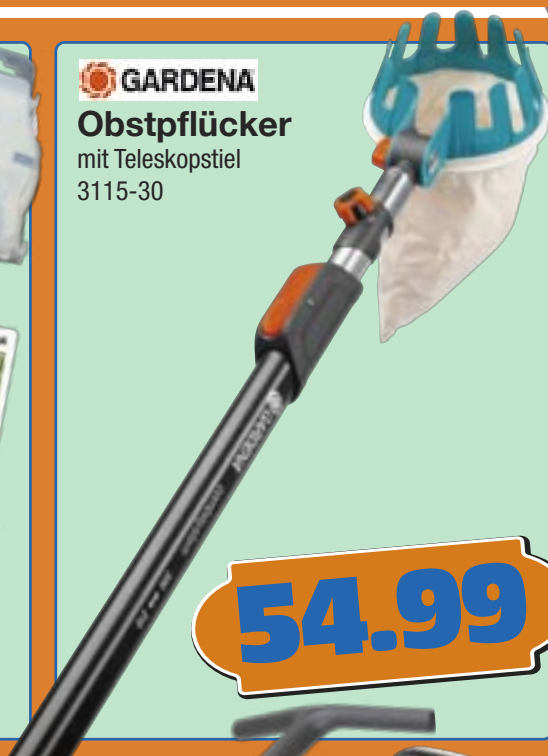

GARDENA

Astschere mit
Gartenschere
12003-30

34.99

GARDENA

Obstpflücker
mit Teleskopstiel
3115-30

54.99

GARDENA

Fächerbesen XXL
3015-20
inkl. Stiel